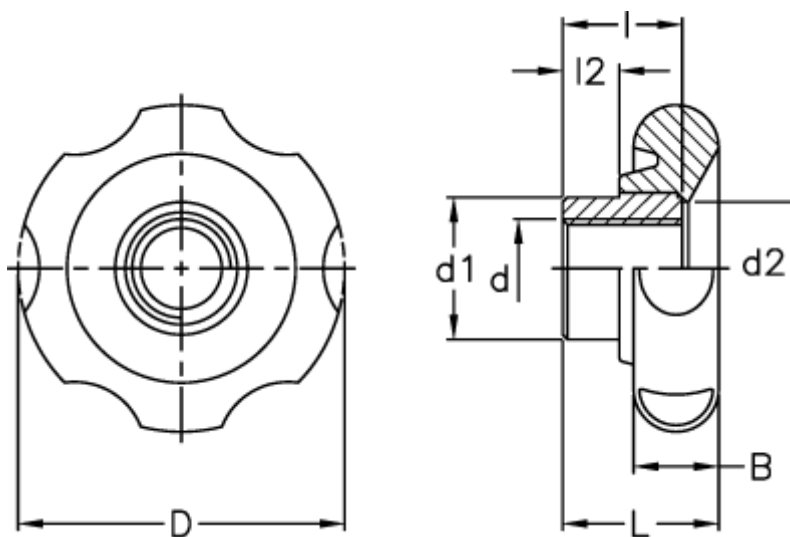

Article number: 2302174141

Description: E+G Lobe knob
VL.640/50 FP-A-M8

Measures

B	= 13
D	= 50
d1	= 20
d2	= 18
d 6H	= M8
l	= 21
L	= 29
l2	= 10